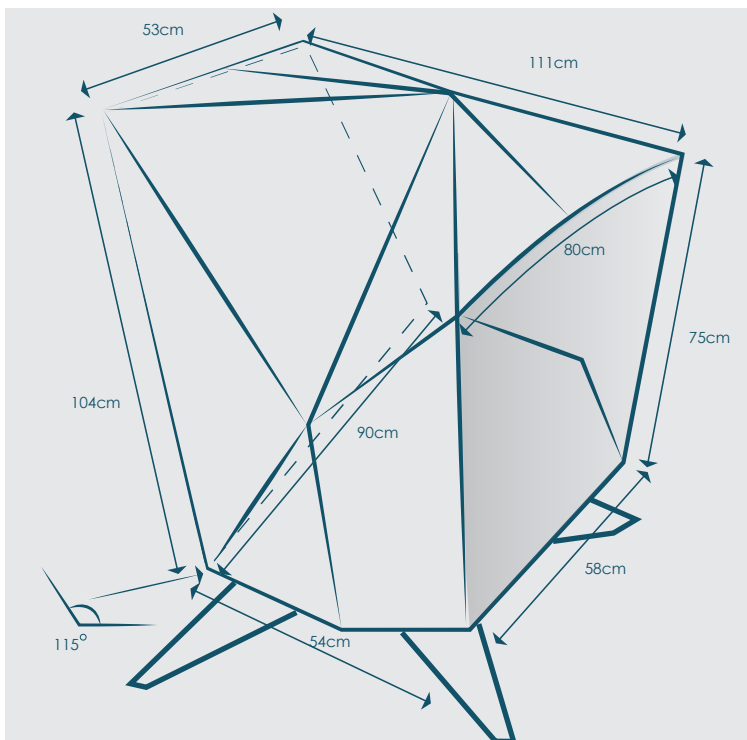

**Habi@Cave 2000**  
Lav top, bred variant.  
Gyngende stel.

Sæde højde	30 cm
Produkt højde	103 cm
Produkt bredde	118 cm
Produkt dybde	111 cm

**Habi@Cave 2100**  
Lav top, bred variant.  
Statisk stel, normal sæde højde.

Sæde højde	45 cm
Produkt højde	124 cm
Produkt bredde	118 cm
Produkt dybde	111 cm

**Habi@Cave 2200**  
Høj top, smal variant.  
Statisk stel, normal sæde højde.

Sæde højde	45 cm
Produkt højde	128 cm
Produkt bredde	102 cm
Produkt dybde	111 cm

**Habi@Cave 2300**  
Høj top, smal variant.  
Gyngende stel.

Sæde højde	30 cm
Produkt højde	128 cm
Produkt bredde	102 cm
Produkt dybde	111 cm