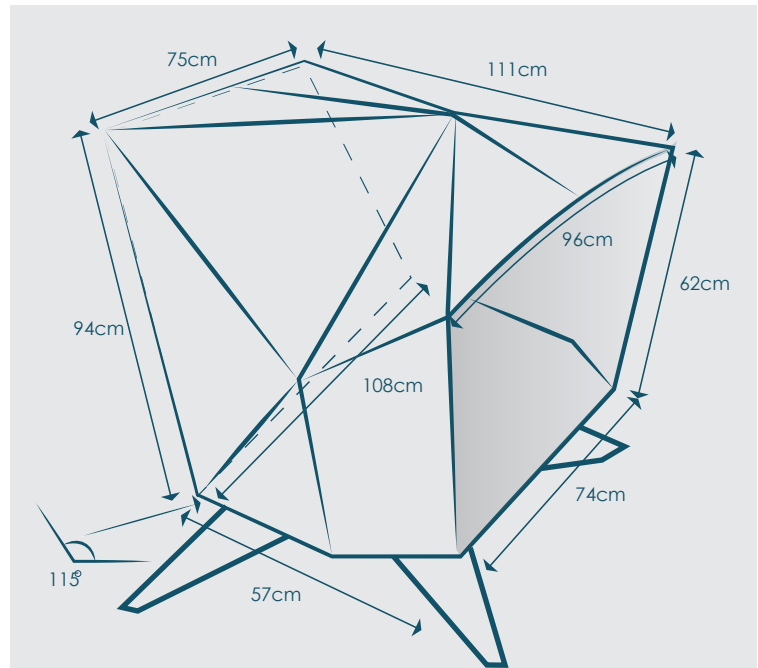

**Habi@Cave 2000**  
Lav top, bred variant.  
Gyngende stel.

Sæde højde	30 cm
Produkt højde	103 cm
Produkt bredde	118 cm
Produkt dybde	111 cm

**Habi@Cave 2100**  
Lav top, bred variant.  
Statisk stel, normal sæde højde.

Sæde højde	45 cm
Produkt højde	124 cm
Produkt bredde	118 cm
Produkt dybde	111 cm

**Habi@Cave 2200**  
Høj top, smal variant.  
Statisk stel, normal sæde højde.

Sæde højde	45 cm
Produkt højde	128 cm
Produkt bredde	102 cm
Produkt dybde	111 cm

**Habi@Cave 2300**  
Høj top, smal variant.  
Gyngende stel.

Sæde højde	30 cm
Produkt højde	128 cm
Produkt bredde	102 cm
Produkt dybde	111 cm