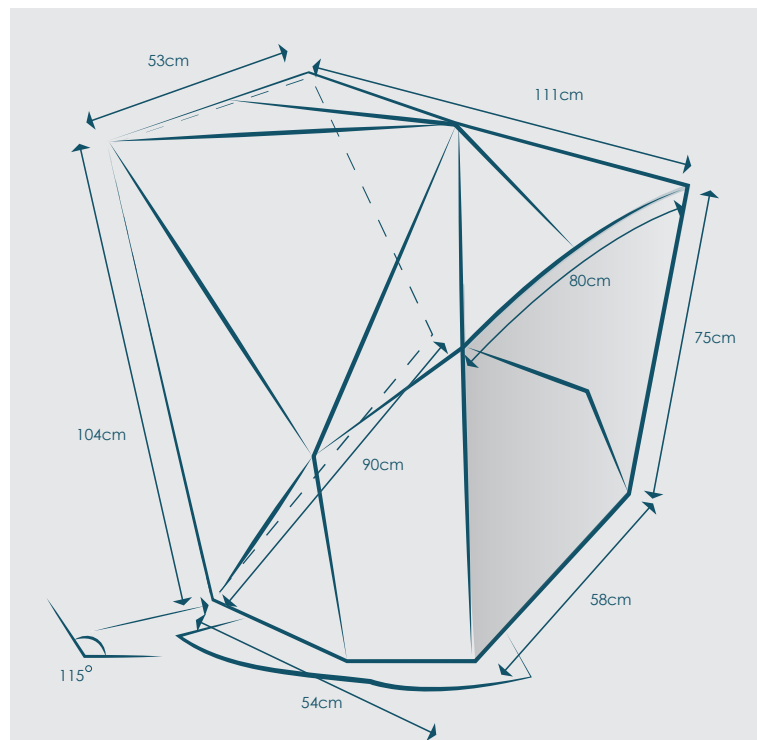

**Habi@Cave 2000**  
Lav top, bred variant.  
Gyngende stel.

Sæde højde	30 cm
Produkt højde	103 cm
Produkt bredde	118 cm
Produkt dybde	111 cm

**Habi@Cave 2100**  
Lav top, bred variant.  
Statisk stel, normal sæde højde.

Sæde højde	45 cm
Produkt højde	124 cm
Produkt bredde	118 cm
Produkt dybde	111 cm

**Habi@Cave 2200**  
Høj top, smal variant.  
Statisk stel, normal sæde højde.

Sæde højde	45 cm
Produkt højde	128 cm
Produkt bredde	102 cm
Produkt dybde	111 cm

**Habi@Cave 2300**  
Høj top, smal variant.  
Gyngende stel.

Sæde højde	30 cm
Produkt højde	128 cm
Produkt bredde	102 cm
Produkt dybde	111 cm